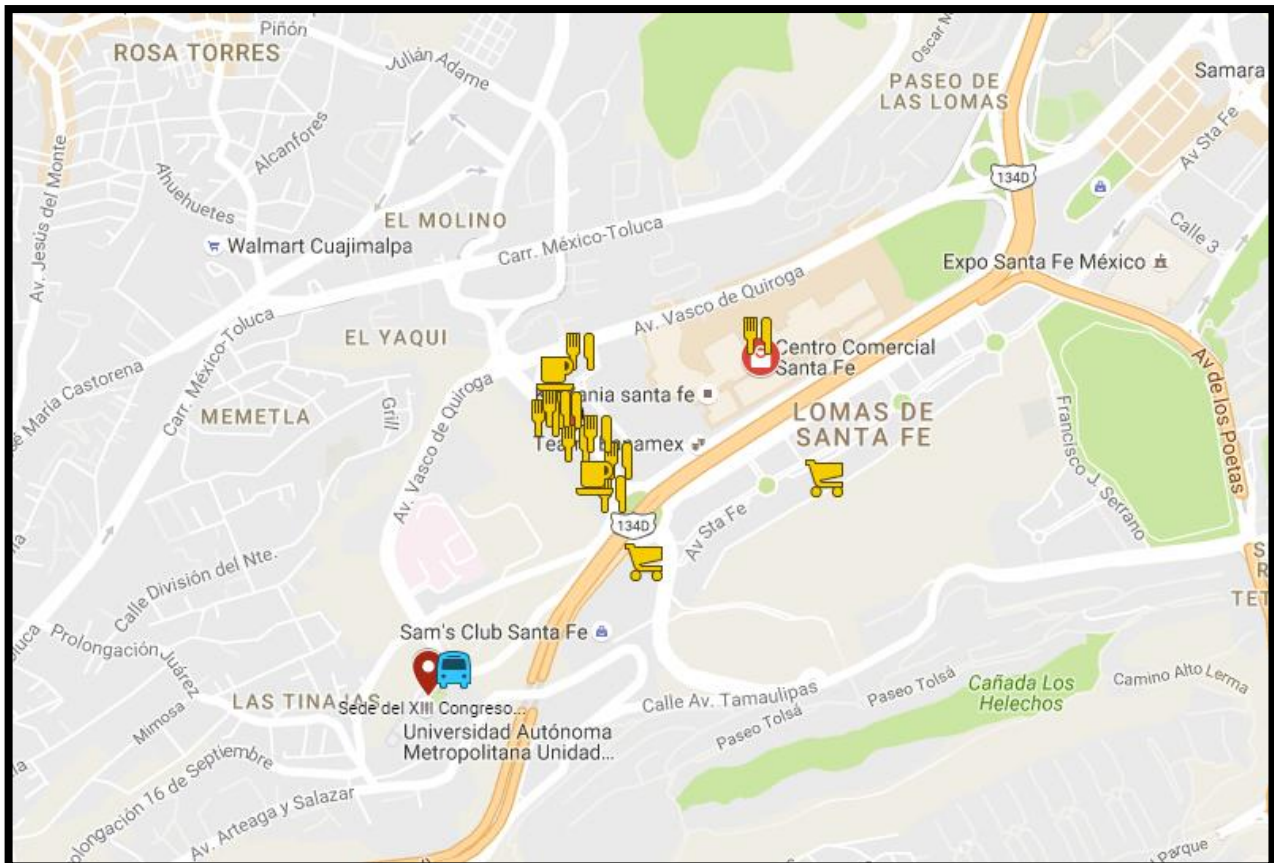

<http://bellinghausen.mx/>

Superama.
Supermercado.

Dirección: Avenida
Tamaulipas 3000,
Cuajimalpa, La Rosita,
01219 Ciudad de México.

<http://www.superama.com.mx/>

Ubicación en Google Maps:

<https://www.google.com/maps/d/viewer?mid=1yj1hJ9dfCbnrgjDFXsVrh620Bzc>

Comida rápida - Centro comercial Santa Fé

Dirección: Av. Vasco de Quiroga, Cuajimalpa, Antigua Mina La Totolapa, 05109 Ciudad de México, D.F.

Restaurante	Ubicación
<p data-bbox="440 226 651 268">Burger King</p> 	<p data-bbox="849 268 1224 310">Local 1057, Nivel Pista.</p>
<p data-bbox="431 464 662 506">Burritos Grill</p> 	<p data-bbox="849 499 1268 541">Local 704, Segundo Nivel.</p>
<p data-bbox="467 674 626 716">Carl´s Jr</p> 	<p data-bbox="849 716 1224 758">Local 1072, Nivel Pista.</p>
<p data-bbox="404 932 690 974">Domino´s Pizza</p> 	<p data-bbox="849 974 1203 1016">Local 107, Nivel Pista.</p>
<p data-bbox="285 1190 812 1232">Green Grass Addictive Salads</p> 	<p data-bbox="849 1232 1268 1274">Local 709, Segundo Nivel.</p>
<p data-bbox="513 1331 581 1373">KFC</p> 	<p data-bbox="849 1373 1268 1415">Local 722, Segundo Nivel.</p>
<p data-bbox="305 1570 792 1654">La Buena Tierra Alimentos orgánicos</p> 	<p data-bbox="849 1612 1268 1654">Local 717, Segundo Nivel.</p>